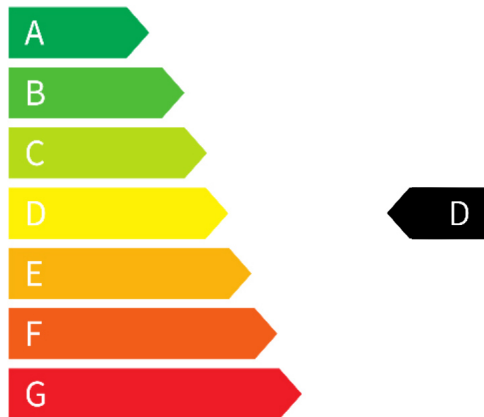

Verbrauch & Umwelt

Kraftstoffverbrauch (kombiniert): 5,3 l/100km

CO₂-Emissionen (kombiniert): 120.0 g/km

CO₂-Klasse: D

Kraftstoffverbrauch Innenstadt: 6,9 l/100km

Kraftstoffverbrauch Stadtrand: 5,0 l/100km

Kraftstoffverbrauch Landstraße: 4,5 l/100km

Kraftstoffverbrauch Autobahn: 5,5 l/100km

CO₂ - Klasse kombiniert

Kontakt

Autohaus Elitzsch

Tel.: +493578343490

E-Mail: gebrauchtwagen@auto-elitzsch.de