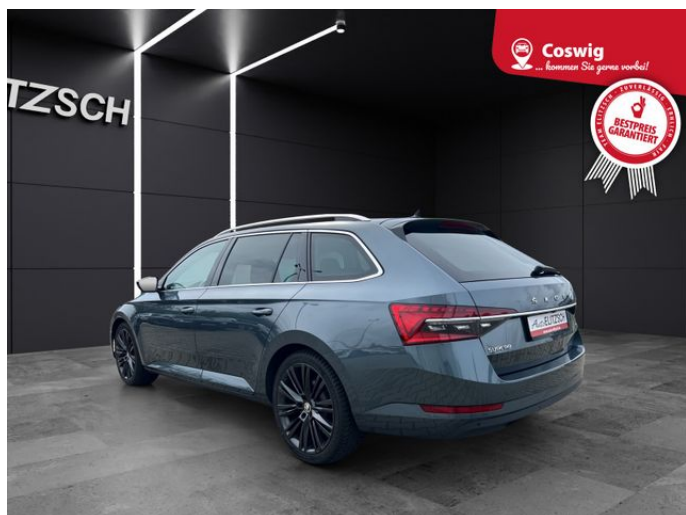

SKODA Superb Combi Style iV Matrix Navi ACC DCC RFK

Details

Preis

20.850,00 €

Typ	Pkw
Leistung	160 kW / 218 PS
Leistung	218
Kilometerstand	104.671 km
Kraftstoff	Hybrid (Benzin/Elektro)
Anzahl Sitze	5
Anzahl Türen	4/5
Getriebe	Automatik
Erstzulassung	12/2020
Hersteller Farbe	Quarz-grau Metallic
Innenbereich	Stoff
interne Nummer	7037535

Ausstattung

- Metallic
- Elektr. Fensterheber
- ABS
- Scheckheftgepflegt
- Regensensor
- Sportpaket
- Elektr. Sitzeinstellung
- Isofix
- Traktionskontrolle
- Dachreling
- Schlüssellose Zentralverriegelung
- Beheizbare Frontscheibe
- Elektr. Heckklappe
- Müdigkeitswarner
- Leichtmetallfelgen
- Elektr. Wegfahrsperre
- ESP
- Sitzheizung
- Elektr. Seitenspiegel
- Bluetooth
- Freisprecheinrichtung
- Lichtsensor
- Nichtraucher-Fahrzeug
- Spurhalteassistent
- Totwinkel-Assistent
- Beheizbares Lenkrad
- Lederlenkrad
- Notrufsystem
- Zentralverriegelung
- Servolenkung
- Navigationssystem
- Garantie
- Sportfahrwerk
- Bordcomputer
- Multifunktionslenkrad
- Nebelscheinwerfer
- Start/Stop-Automatik
- Notbremsassistent
- Armlehne
- Berganfahrassistent
- Lordosenstütze
- Reifendruckkontrolle

Kontakt

Autohaus Elitzsch

Tel.: +493578343490

E-Mail: gebrauchtwagen@auto-elitzsch.de

SKODA Superb Combi Style iV Matrix Navi ACC DCC RFK

- Schaltwippen
- Touchscreen
- Blendfreies Fernlicht
- Android Auto
- Innenspiegel autom. abblendend
- HU neu
- Adaptives Fahrwerk
- Parksensoren hinten
- Abstandstempomat
- LED-Scheinwerfer
- Sitzheizung hinten
- USB
- Abstandswarner
- Volldigitales Kombiinstrument
- Geschwindigkeitsbegrenzer
- Fernlichtassistent
- Elektr. Seitenspiegel anklappbar
- Kamera
- Radio DAB
- adaptives Kurvenlicht
- Sprachsteuerung
- Verkehrszeichenerkennung
- Apple CarPlay
- Induktionsladen für Smartphones
- Plug-in-Hybrid
- Elektr. Sitzeinstellung mit Memory-Funktion
- Parksensoren vorne
- 3-Zonen-Klimaautomatik
- LED-Tagfahrlicht
- Pannenset