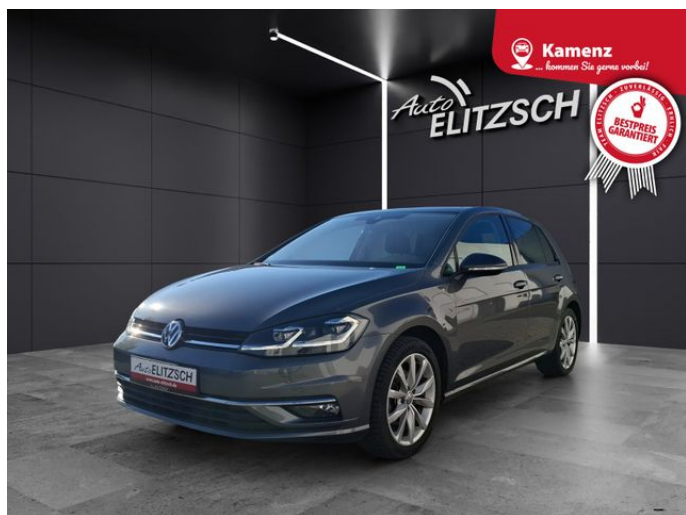

## Volkswagen Golf VII TSI Highline LED AHK Navi Pano ACC RFK

S

### Details

Preis

14.890,00 €

Typ	Pkw
HU	10.2026
Leistung	110 kW / 150 PS
Leistung	150
Kilometerstand	114.500 km
Kraftstoff	Benzin
Anzahl Sitze	5
Anzahl Türen	4/5
Getriebe	Schaltgetriebe
Erstzulassung	10/2017
Hersteller Farbe	Indiumgrau Metallic
Innenbereich	Andere
interne Nummer	W085133