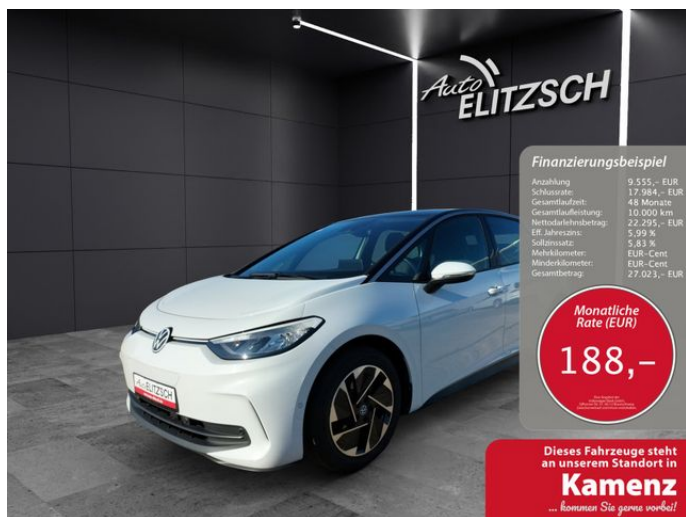

## Volkswagen ID.3 Pro LED Navi ACC RFK SH

### Details

Preis **31.850,00 €**  
19% MwSt.

Typ	Pkw
Leistung	150 kW / 204 PS
Leistung	204
Kilometerstand	28.000 km
Kraftstoff	Elektro
Anzahl Sitze	4
Anzahl Türen	4/5
Getriebe	Automatik
Erstzulassung	05/2024
Hersteller Farbe	Gletscherweiß Metallic
Innenbereich	Andere
interne Nummer	P012462

## Volkswagen ID.3 Pro LED Navi ACC RFK SH

- Abstandstempomat

- Tuner/Radio

- Radio DAB

- LED-Scheinwerfer