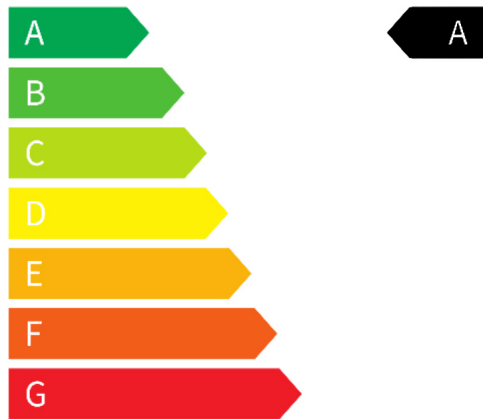

Volkswagen ID.3 Pro Performance Life LED Navi ACC WaPu

PDC

Verbrauch & Umwelt

CO2-Emissionen (kombiniert): 0 g/km

CO2-Klasse: A

CO2 - Klasse kombiniert

Kontakt

Autohaus Elitzsch

Tel.: +493578343490

E-Mail: gebrauchtwagen@auto-elitzsch.de