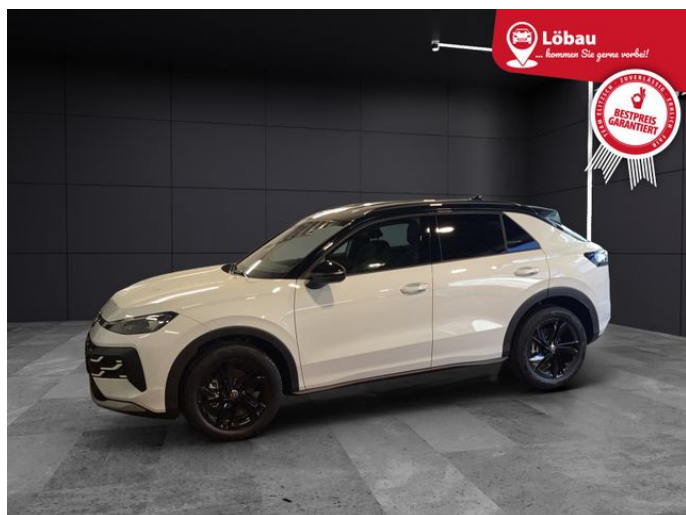

Volkswagen T-Roc Style eTSI DSG ACC LED+ SH HuD 360°

Massag

Details

Preis

36.970,00 €

19% MwSt.

Typ	Pkw
HU	02.2029
Leistung	110 kW / 150 PS
Leistung	150
Kilometerstand	1.500 km
Kraftstoff	Benzin
Anzahl Sitze	5
Anzahl Türen	4/5
Getriebe	Automatik
Erstzulassung	02/2026
Hersteller Farbe	Pure White
Innenbereich	Andere
interne Nummer	V014916